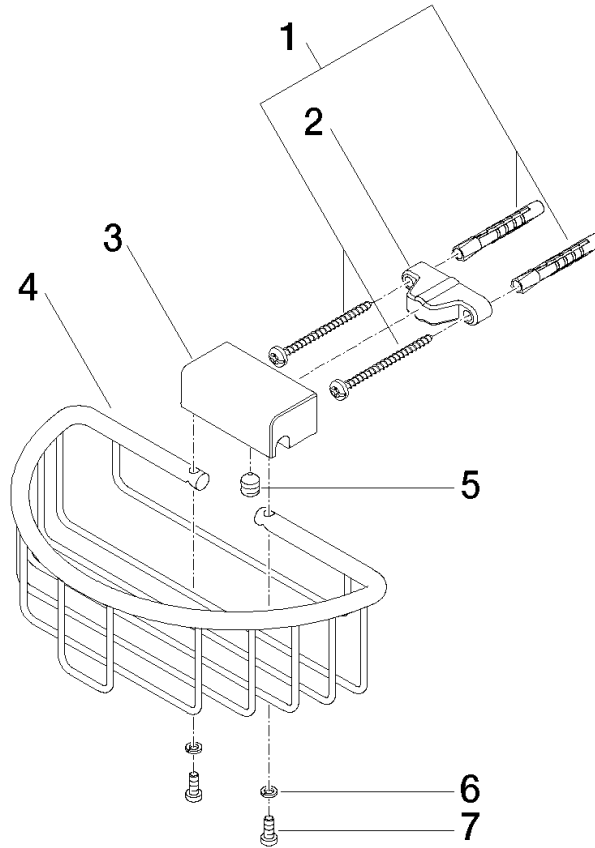

83 290 970

- larghezza 200mm
- altezza 70 mm
- sporgenza 115 mm

Compatibile con: MADISON, MEM, TARA, CL.1, LISSÉ, VAIA, META, CYO

	Cromato	83 290 970-00
	Platinato spazzolato	83 290 970-06
	Platinato	83 290 970-08
	Ottone (Oro 23k)	83 290 970-09
	Dark Chrome	83 290 970-19
	Light Gold	83 290 970-26
	Light Gold spazzolato	83 290 970-27
	Ottone spazzolato (Oro 23k)	83 290 970-28
	Nero opaco	83 290 970-33
	Bronzo spazzolato	83 290 970-42
	Champagne spazzolato (Oro 22k)	83 290 970-46
	Champagne (Oro 22k)	83 290 970-47
	Cromo spazzolato	83 290 970-93
	Dark Platinum spazzolato	83 290 970-99

83 290 970

mm [inches]

83 290 970

Parts for other finishes can be found here: Platinato spazzolato

Elenco delle parti di ricambio

N.	Codice articolo	Denominazione	Quantità necessaria	Tempo di produzione
1	05 30 31 025 00 90	set di fissaggio	1	2
2	09 17 20 030 90	sostegno	1	2
3	08 17 30 501-00	sostegno	1	10
4	08 18 90 907-00	cestello	1	10
5	09 31 11 002 90	perno	1	2
6	90 30 11 029 00 90	rondella	2	2
7	09 30 30 054 90	vite	2	2